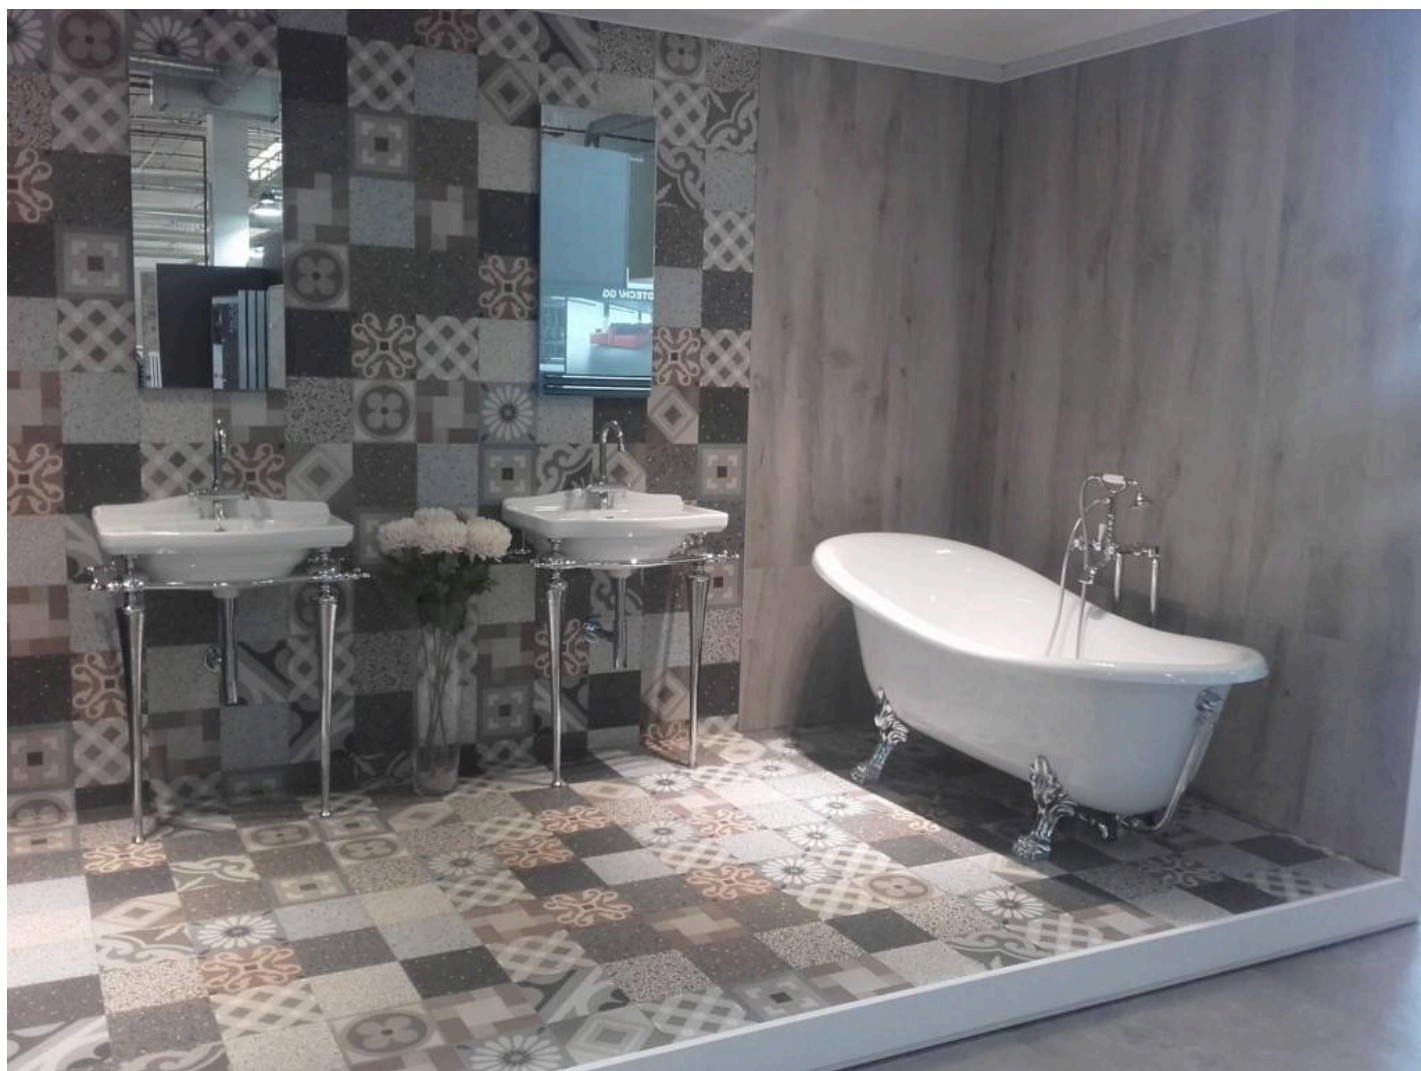

[ARQUITECTURA (https://www.tureforma.org/category/arquitectura/)](https://www.tureforma.org/category/arquitectura/)

[INTERIORISMO (https://www.tureforma.org/category/interiorismo/)](https://www.tureforma.org/category/interiorismo/)

Bt

[REFORMAS (https://www.tureforma.org/category/reformas/)](https://www.tureforma.org/category/reformas/)

[SOLUCIONES CONSTRUC (https://www.tureforma.org/category/soluciones_constructivas/)](https://www.tureforma.org/category/soluciones_constructivas/)

[COCINAS (https://www.tureforma.org/category/cocinas/)](https://www.tureforma.org/category/cocinas/)

[BAÑOS (https://www.tureforma.org/category/banios/)](https://www.tureforma.org/category/banios/)

[SECTOR (https://www.tureforma.org/category/sector/)](https://www.tureforma.org/category/sector/)

[EVENTOS (https://www.tureforma.org/category/eventos/)](https://www.tureforma.org/category/eventos/)

Azulejos Peña abre las puertas de su renovado Showroom en Getafe (<https://www.tureforma.org/azulejos-pena-recibe-en-cevisama-2018-el-premio-a-la-trayectoria-empresarial/>)

SECTOR - INAUGURACIÓN

■ Sector (<https://www.tureforma.org/category/sector/>)

<https://www.tureforma.org/wp-content/uploads/2018/01/getafe-reapertura-azulejos-pena-13.jpg>

Desde 'tureforma' os contamos que **Azulejos Peña** (<http://www.azulejospeña.es>), central de compras referente del sector en Madrid, ha renovado recientemente su Showroom en Getafe. La empresa comunica a sus clientes y amigos la nueva apertura de exposición en Getafe en la Autovía de Andalucía (N4) e invita a conocer dicho Showroom que cuenta con más de 1800m² y una amplia zona de parking propio exclusivo para sus clientes.